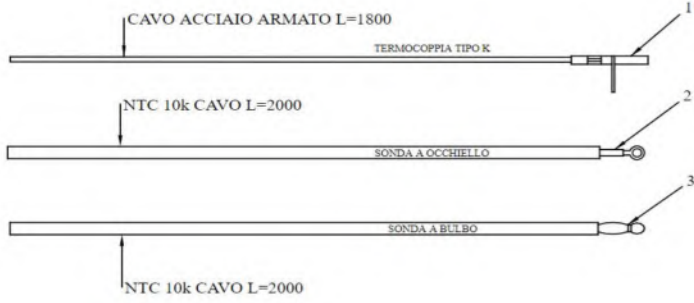

SCHEDE: N100- O100 - FUMIS ALPHA

www.micronovasrl.com
MOD. O100

www.micronovasrl.com
MOD. N100