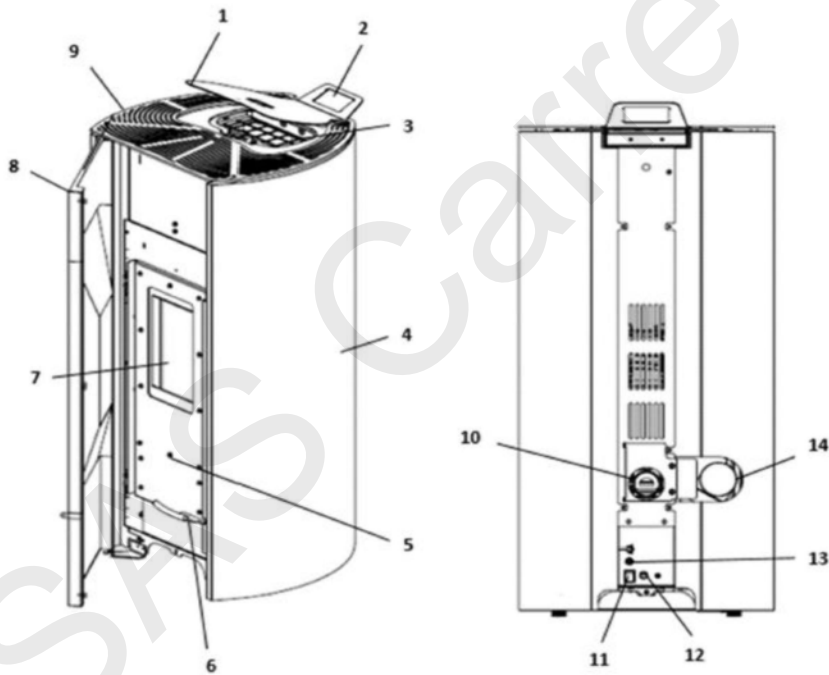

OPTION:
PORTE ESTHÉTIQUE VITRÉE

Nom appareil	n° art Godin	n° art Fournisseur	Libelle article	Position	Commentaire
POMAS (RC)	00001309269	895717970	FERMETURE POELE 895717970	1	
POMAS	00001309026	895731390	SONDE T°FUMEEES 895731390	1	attention version que sur le POMAS
POMAS (RC)	CPS10776	S10776	COUVERCLE	1	
POMAS (RC)	00001309316	895733880	BANDE EN FIBRE VERRE 895733880	2	
POMAS	00001309029	895726550	SONDE AVEC TROU 895726550	2	attention version que sur le POMAS
POMAS (RC)	00001309294	895702570	PIEDS APPUI 4 PIECES 895702570	3	
POMAS	00001309030	895727180	SONDE T°AMBIANT 895727180	3	attention version que sur le POMAS
POMAS (RC)	00001309315	895733770	GUIDE 895733770	4	
POMAS (RC)	CPS10856192	S10856	COTE DROIT BLANC	4	attention couleur
POMAS (RC)	CPS10856141	S10856	COTE DROIT ROUGE	4	attention couleur
POMAS (RC)	CPS10856143	S10856	COTE DROIT NOIR	4	attention couleur
POMAS (RC)	CPS10856188	S10856	COTE DROIT GRIS PLATINE	4	attention couleur
POMAS (RC)	CPS10855192	S10855	COTE GAUCHE BLANC	4	attention couleur
POMAS (RC)	CPS10855141	S10855	COTE GAUCHE ROUGE	4	attention couleur
POMAS (RC)	CPS10855143	S10855	COTE GAUCHE NOIR	4	attention couleur
POMAS (RC)	CPS10855188	S10855	COTE GAUCHE GRIS PLATINE	4	attention couleur
POMAS (RC)	00001309329	895735820	GRILLE PROTECTION 895735820	5	
POMAS (RC)	00001309319	895734110	TIROIR CEND. COMPLET 895734110	6	
POMAS (RC)	00001309320	895734120	GRILLE PROTECT. 895734120	7	
POMAS (RC)	CPA10293	A10293	PORTE ESTHETIQUE	8	
POMAS (RC)	00001309321	895734130	DEFLECTEUR VERRE 895734130	9	
POMAS (RC)	CPS10861	S10861	DESSUS	9	
POMAS (RC)	00001309343	895742220	PTE FOYER (COMPLET) 895742220	10	
POMAS (RC)	00001309325	895734190	VITRE PORTE FOYER 895734190	11	
POMAS (RC)	00001309322	895734160	JOINT EN VERRE 5 MT 895734160	12	
POMAS (RC)	00001309323	895734170	JOINT EN VERRE 5MT 895734170	13	
POMAS (RC)	00001309324	895734180	FERMETURE PORTE 895734180	14	
POMAS (RC)	00001309317	895733890	BOND (2 pieces) 895733890	15	
POMAS (RC)	CPA10295	A10295	PORTE ESTHETIQUE VITREE	15	
POMAS (RC)	00001309345	895742540	POIGNEE 895742540	16	
POMAS (RC)	00001309326	895734200	CHASSIS INTERNE 895734200	17	
POMAS (RC)	00001309327	895734210	PORTE FOYER (chassis) 895734210	18	
POMAS (RC)	00001309346	895742550	PROFIL 895742550	19	
POMAS (RC)	00001309271	895734250	CHARNIERE SUP ET INF 895734250	20	
POMAS (RC)	00001309347	895742560	GRILLE 895742560	21	
POMAS (RC)	00001309270	895731980	POIGNEE COUVERCLE 895731980	22	
POMAS (RC)	00001309348	895742570	MONTANT 895742570	23	
POMAS (RC)	00001309265	892006330	KIT VERMICULITE 892006330	100	
POMAS (RC)	00001309314	895733580	PAROI FOND 895733580	101	
POMAS (RC)	00001309313	895733570	PAROI FOYER 895733570	102	
POMAS (RC)	00001309003	892607330	BRASIER 892607330	103	
POMAS (RC)	00001309293	895701100	JOINT FIBRE VERRE 6mm 895701100	104	
POMAS (RC)	00001309040	895737140	TABLEAU 895737140	200	attention version
POMAS	00001309009	895732560	TABLEAU COMMANDE 895732560	200	attention version
POMAS (RC)	00001309367	895752752	FICHE ALPHA 6kW 895752752	201	remplacé par 00001309014 attention version 6 Kw
POMAS (RC)	00001309368	895752753	FICHE ALPHA 895752753	201	remplacé par 00001309014 attention version 9 Kw
POMAS	00001310652	895742581	FICHE ALPHA (PROGRAMMABLE) 6KW	201	remplacé par 00001309014 attention version 6 Kw
POMAS	00001310651	895742580	FICHE ALPHA (PROGRAMMABLE) 9KW	201	remplacé par 00001309014 attention version 9 Kw
POMAS (RC)	00001309259	895744740	VENTILATEUR 895744740	202	