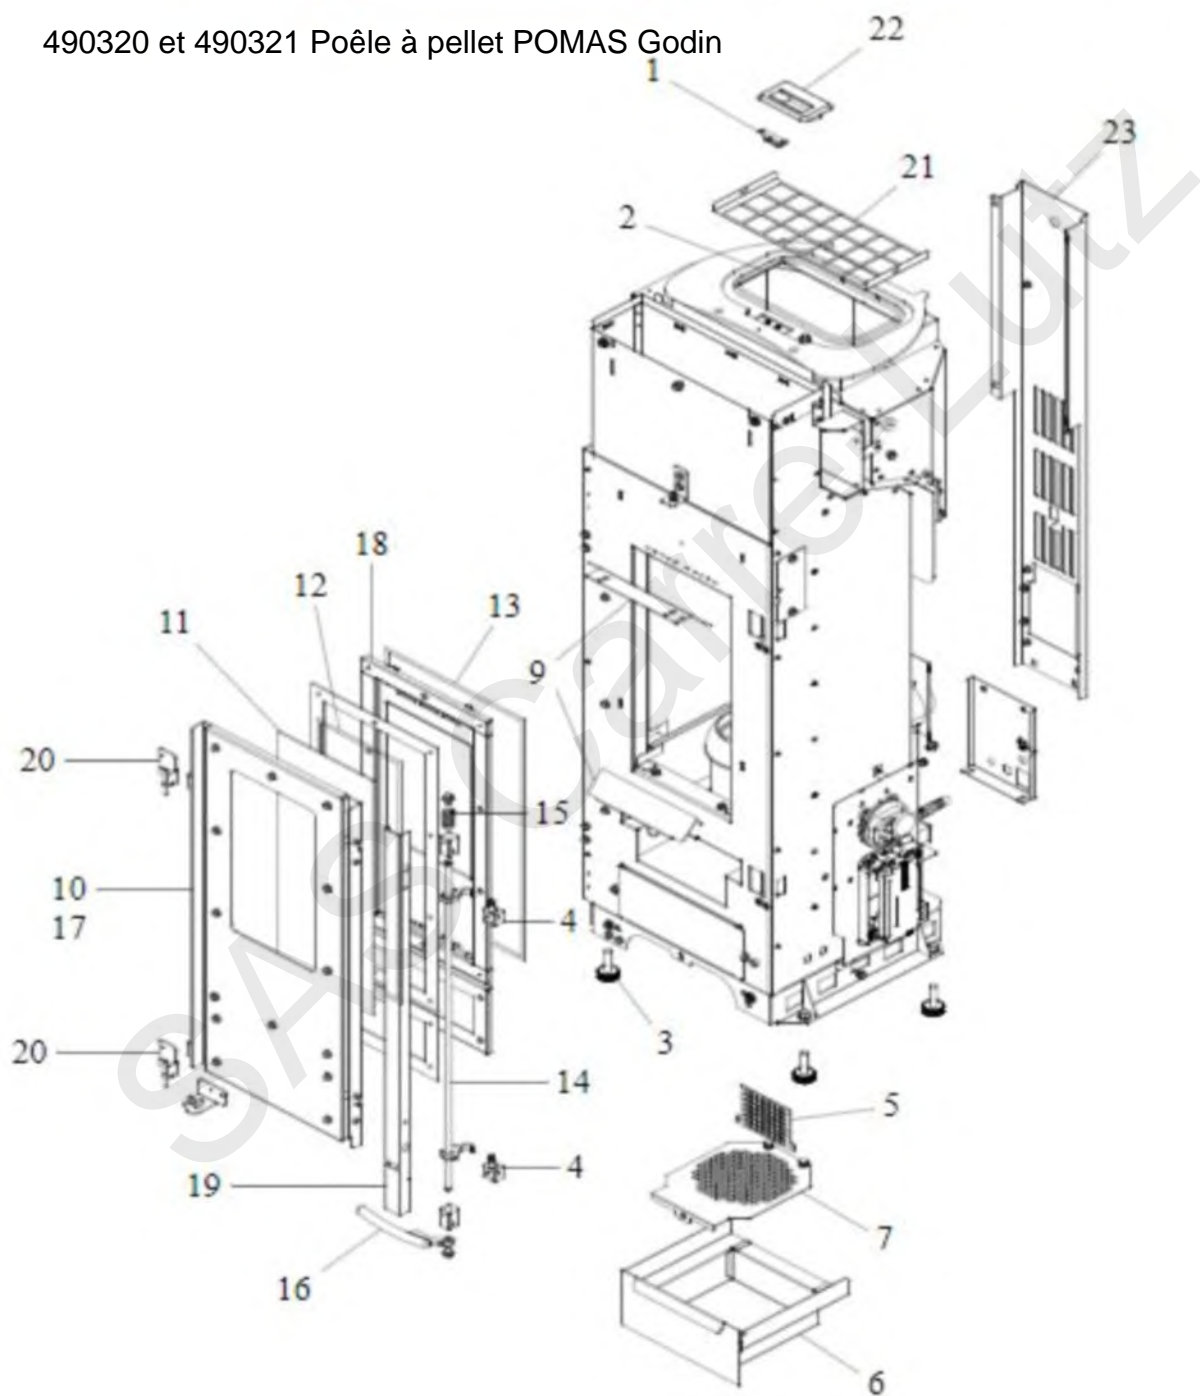

490320 et 490321 Poêle à pellet POMAS Godin